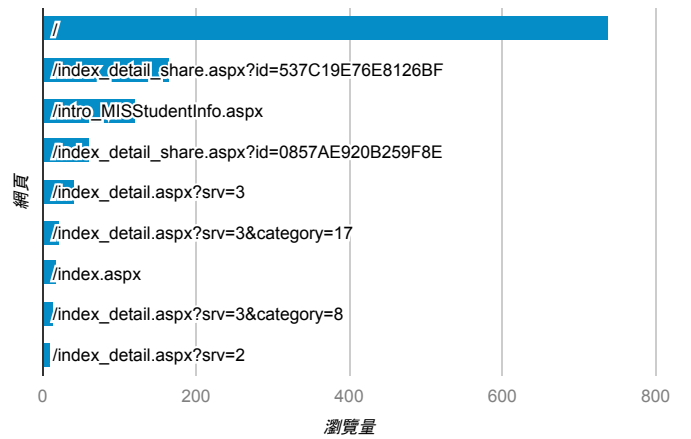

報表03\_內容

2015年7月20日 - 2015年7月26日

所有工作階段  
100.00%

網頁載入平均需時 (秒)

網頁載入平均需時 (秒)和瀏覽量 (依 網頁 分組)

網頁	網頁載入平均需時 (秒)	瀏覽量
/intro_MISStudentInfo.aspx	15.80	121
/index_detail_share.aspx?id=D43ED443B7F57BE3	5.03	2
/index_detail_share.aspx?id=854FE53374273334	4.39	1
/	3.56	737
/index.aspx	2.05	18
/activity_101-1_game1.aspx	0.00	1
/activity_102-1_game1.aspx	0.00	1
/activity_game01.aspx	0.00	1
/analytics_Summary.aspx	0.00	4
/index_detail_share.aspx?id=00A6EB5A37BB5030	0.00	1

網頁載入平均需時 (秒) (依瀏覽器分組)

瀏覽器	網頁載入平均需時 (秒)
Chrome	5.73

瀏覽量 (依網頁分組)

造訪和新造訪率 (依 關鍵字 分組)

關鍵字	工作階段	% 新工作階段
(not provided)	325	87.08%
我的學習	1	100.00%
於是愛向我們說再見心得	1	100.00%
租借日記	1	100.00%
淡江學生線上歷程	1	100.00%
電影院工作	1	100.00%
電影院打工	1	100.00%
http://eportfolio.tku.edu.tw/intro_misstudentinfo.aspx	1	100.00%